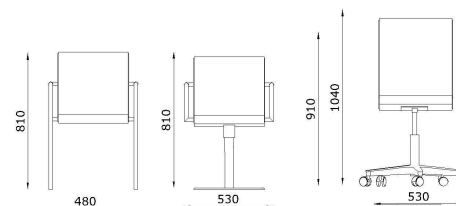

Sloop LR X on korkeaselkäinen kokous- ja työtilojen tuoli. Saatavana myös keinumekanismilla varustettuna. Pyörillä tai liukunastoilla.

Mitat

- korkeus 91- 104 cm
- leveys 53 cm
- syvyys 59 cm
- istuinkorkeus 43 - 56 cm

Sloop Beam

Sloop penkki on aula- ja odotustilojen istuinkaluste. Saatavana eri mittavaihtoehdoilla.

Sloop LR A

Sloop SR A

Sloop Beam

Sloop SR O

Sloop LR X