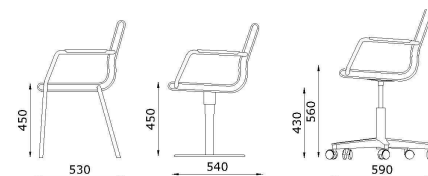

Sloop SR ja Sloop SR A

Sloop SR on pinoutuva yleistuoli

Sloop SR O ja Sloop SR O A

Sloop SR O on palvelupisteiden, kokous- ja työtilojen tuoli. Saatavana myös palautusmekanismilla.

Sloop LR X ja Sloop LR A X

Sloop LR X on korkeaselkäinen kokous- ja työtilojen tuoli. Saatavana myös keinumekanismilla varustettuna. Pyörillä tai liukunastoilla.

Mitat

- korkeus 91- 104 cm
- leveys 53 cm
- syvyys 59 cm
- istuinkorkeus 43 - 56 cm

Sloop Beam

Sloop penkki on aula- ja odotustilojen istuinkaluste. Saatavana eri mittavaihtoehdoilla.

Sloop LR A

Sloop SR A

Sloop Beam

Sloop SR O

Sloop LR X