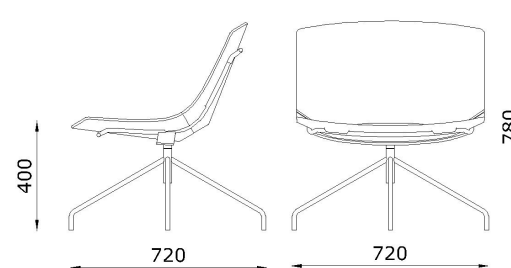

Runkovaihtoehdot

- ristikkojalka
- pulverimaalattu tai kromattu

Mitat

- korkeus 78 cm
- istuinkorkeus 40 cm
- leveys 72 cm
- syvyys 72 cm

Oh 4426PP

Oh 4426

Oh 4427PP

Oh 4427