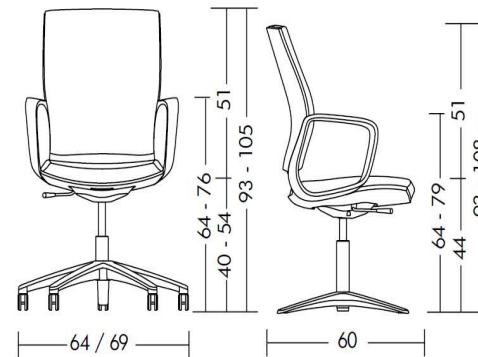

### Mitat

- korkeus 93 - 108 cm
- istuinkorkeus 40 - 55 cm
- leveys 44 cm
- syvyys 60 cm

mot80

mot77

mot78

mot79