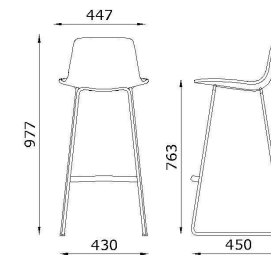

Mitat Lottus 4801 ja 4800

- korkeus 78 cm
- leveys 53 cm / 60 cm
- syvyys 53 cm
- istuin korkeus 46 cm

Mitat Lottus-baarituolit

- korkeus 88 cm / 98 cm
- leveys 40 - 59 cm
- syvyys 44 - 59 cm
- istuin korkeus 66 cm / 76cm
- istuinleveys 45 cm
- istuinsyvyys 44 cm

Lottus 4750

Lottus 4752

Lottus 4801

Lottus 5842

Lottus 4800

Lottus 4801