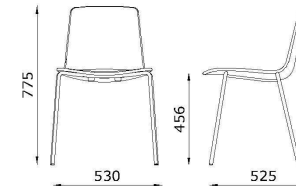

Mitat Lottus 4801 ja 4800

- korkeus 78 cm
- leveys 53 cm / 60 cm
- syvyys 53 cm
- istuin korkeus 46 cm

Mitat Lottus-baarituolit

- korkeus 88 cm / 98 cm
- leveys 40 - 59 cm
- syvyys 44 - 59 cm
- istuin korkeus 66 cm / 76cm
- istuinleveys 45 cm
- istuinsyvyys 44 cm

Lottus 4750

Lottus 4752

Lottus 4801

Lottus 5842

Lottus 4800

Lottus 4801