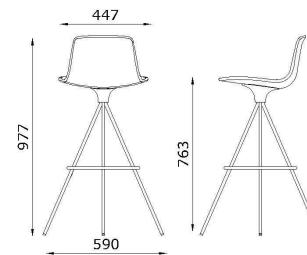

Mitat Lottus 4801 ja 4800

- korkeus 78 cm
- leveys 53 cm / 60 cm
- syvyys 53 cm
- istuin korkeus 46 cm

Mitat Lottus-baarituolit

- korkeus 88 cm / 98 cm
- leveys 40 - 59 cm
- syvyys 44 - 59 cm
- istuin korkeus 66 cm / 76cm
- istuinleveys 45 cm
- istuinsyvyys 44 cm

Lottus 4750

Lottus 4752

Lottus 4801

Lottus 5842

Lottus 4800

Lottus 4801