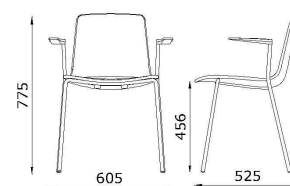

Mitat Lottus 4801 ja 4800

- korkeus 78 cm
- leveys 53 cm / 60 cm
- syvyys 53 cm
- istuin korkeus 46 cm

Mitat Lottus-baarituolit

- korkeus 88 cm / 98 cm
- leveys 40 - 59 cm
- syvyys 44 - 59 cm
- istuin korkeus 66 cm / 76cm
- istuinleveys 45 cm
- istuinsyvyys 44 cm

Lottus 4750

Lottus 4752

Lottus 4801

Lottus 5842

Lottus 4800

Lottus 4801