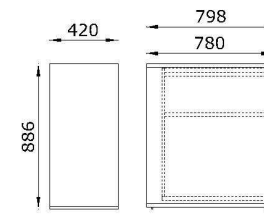

Doma-vetosäilytin

Materiaalit

- runko valkoista melamiinia, 22 mm
- etulevy valkoinen tai harmaa melamiini, laminaattia, mikrolaminaattia tai viilua

Mitat

- korkeus 72, 88 tai 128 cm
- leveys 42 cm
- syvyys 80 cm

Lisävarusteet

- tarvikelokero

Leveys 42 cm, syvyys 80 cm

vetosäilytin 720

vetosäilytin 886

vetosäilytin 1286

Vetosäilytin 1286

vetosäilytin 886