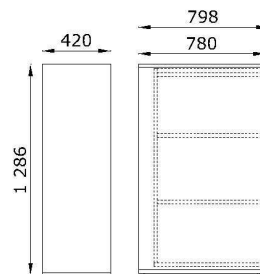

Doma-vetosäilytin

Materiaalit

- runko valkoista melamiinia, 22 mm
- etulevy valkoinen tai harmaa melamiini, laminaattia, mikrolaminaattia tai viilua

Mitat

- korkeus 72, 88 tai 128 cm
- leveys 42 cm
- syvyys 80 cm

Lisävarusteet

- tarvikelokero

Leveys 42 cm, syvyys 80 cm

vetosäilytin 720

vetosäilytin 886

vetosäilytin 1286

Vetosäilytin 1286

vetosäilytin 886