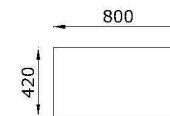

Doma-vetosäilytin

Materiaalit

- runko valkoista melamiinia, 22 mm
- etulevy valkoinen tai harmaa melamiini, laminaattia, mikrolaminaattia tai viilua

Mitat

- korkeus 72, 88 tai 128 cm
- leveys 42 cm
- syvyys 80 cm

Lisävarusteet

- tarvikelokero

Leveys 42 cm, syvyys 80 cm

vetosäilytin 720

vetosäilytin 886

vetosäilytin 1286

Vetosäilytin 1286

vetosäilytin 886