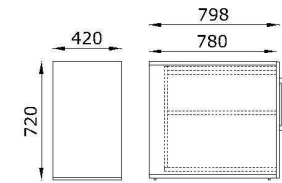

Doma-vetosäilytin

Materiaalit

- runko valkoista melamiinia, 22 mm
- etulevy valkoinen tai harmaa melamiini, laminaattia, mikrolaminaattia tai viilua

Mitat

- korkeus 72, 88 tai 128 cm
- leveys 42 cm
- syvyys 80 cm

Lisävarusteet

- tarvikelokero

Leveys 42 cm, syvyys 80 cm

vetosäilytin 720

vetosäilytin 886

vetosäilytin 1286

Vetosäilytin 1286

vetosäilytin 886